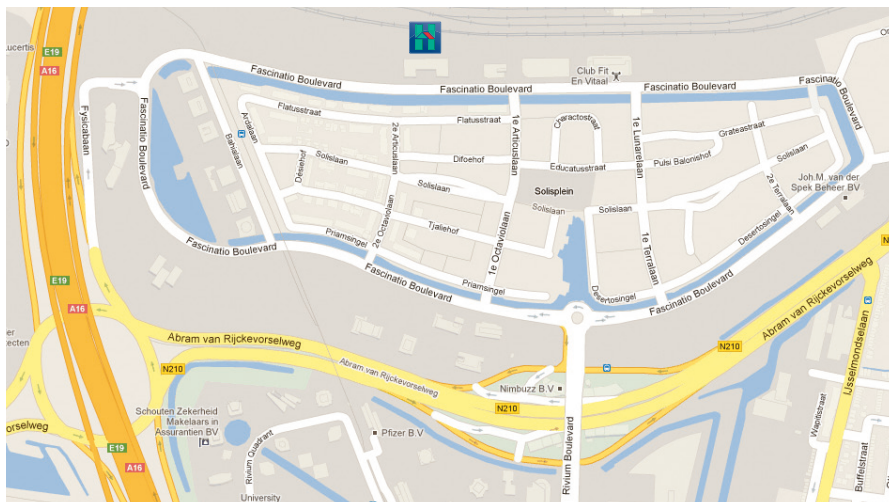

### Per auto vanuit Westland, Amsterdam, Den Haag, Utrecht

A20 (Ring Rotterdam-Oost) volgen. Afslag Dordrecht (A16/E19) nemen. Afslag Rotterdam Centrum/Capelle a/d IJssel/Rivium volgen. Onderaan de afrit links. Op de rotonde links aanhouden richting Brainpark III. Neem rechts afrit Brainpark III. Aan einde afrit linksaf. U rijdt nu op de Fascinatio Boulevard. Volg deze weg ca. 150 m. en aan de linkerzijde bevindt zich ons pand. We zijn gevestigd op nummer 1302.

### Per auto vanuit Eindhoven, Breda en Dordrecht

Op de A16 rechts aanhouden richting Feijenoord/Centrum/Kralingen/Capelle a/d IJssel/Andere Havens/N20. Rechtdoor Ring Rotterdam/Centrum/Kralingen/Capelle a/d IJssel/Havens 100-200/A16/N210. Op de Van Brienoordbrug de rechterbaan aanhouden. Neem afrit 25 richting Centrum/Capelle a/d IJssel. Op de rotonde rechtdoor richting Brainpark III. Neem rechts afrit Brainpark III. Aan einde afrit linksaf. U rijdt nu op de Fascinatio Boulevard. Volg deze weg ca. 150 m. en aan de linkerzijde bevindt zich ons pand. DHA is gevestigd op nummer 1302.

### Per auto vanaf Rotterdam centrum

Maasboulevard in oostelijke richting afrijden. Op de rotonde rechtdoor richting Brainpark III. Neem rechts afrit Brainpark III. Aan einde afrit linksaf. U rijdt nu op de Fascinatio Boulevard. Volg deze weg ca. 150 m. en aan de linkerzijde bevindt zich ons pand. DHA is gevestigd op nummer 1302.

##### 2. Naar treinstation Rotterdam Blaak. Vervolgens neemt u hier de metro richting Capelle a/d IJssel, Ommoord of Nesselande (richting oost). U stapt uit bij Kralingse Zoom.

Bij Kralingse Zoom neemt u de trap en de uitgang aan de kant van Bram Ladage (snackbar). Via de trap komt u uit op een parkeergelegenheid/busstation. U loopt nu richting het viaduct. Volg het voet-/fietspad dat onder het viaduct loopt. Na enkele minuten steekt u over bij de "spoor"overgang met slagbomen van de Parkshuttle. Het eerste gebouw voor u, circa 150 meter verderop, is het Fascinatiegebouw.